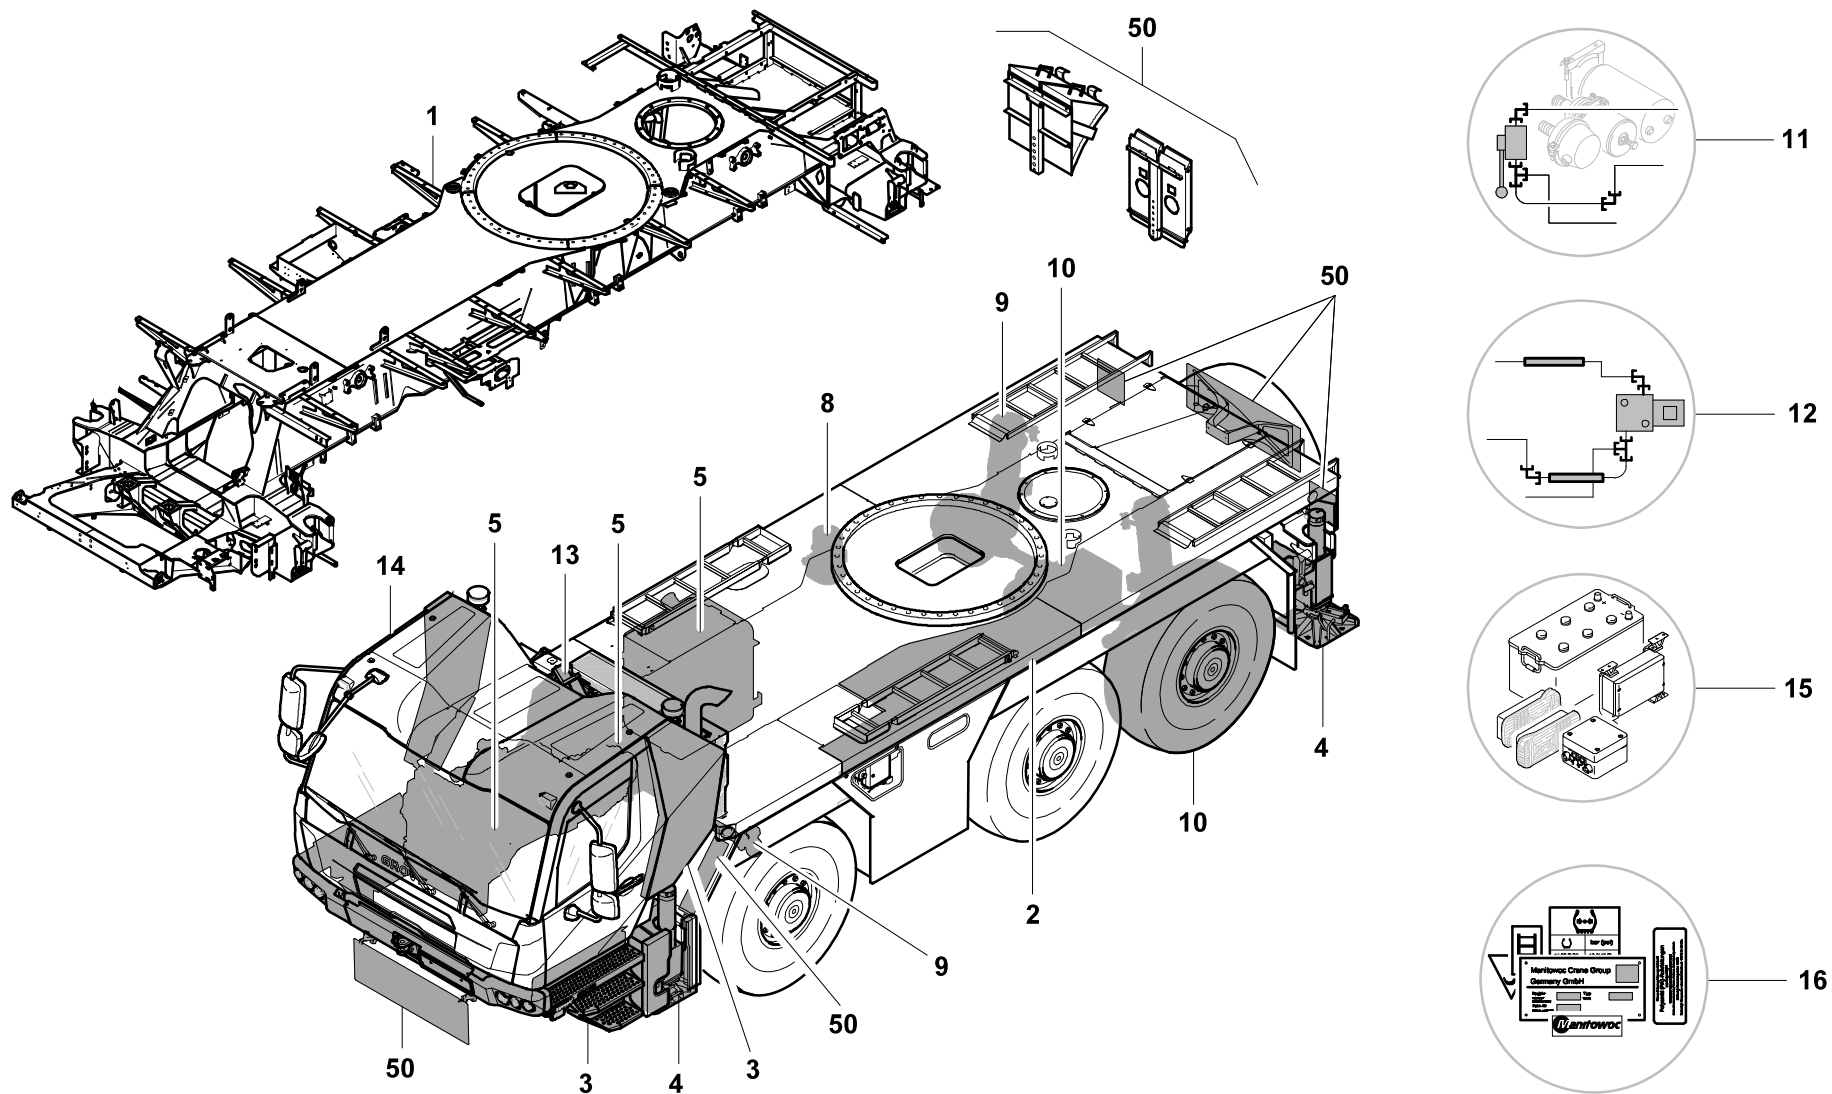

GROVE

FAHRGESTELL

CHASSIS

BILDТАФЕЛ
PICTORIAL DISPLAYGMK 3060-2
CAB 2020

06.21

4322499-ETL G

1/2

4322499-G-BL01-0621-30L1